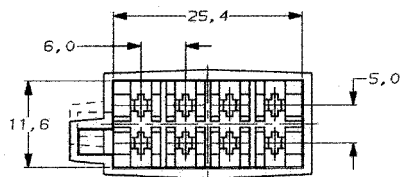

**Mating with**

**10 Positions Tab Housing:**  
Part No. **106456-1**, see Page 76

**Junior Timer- und Junior Power Timer-Gehäuse für Autoradio-Anschluß nach ISO-TC 22/WG 5 (Fortsetzung)**

**Junior Timer and Junior Power Timer Housings for Car Radio Application according to ISO-TC 22/WG 5 (continued)**

**Typ A + B**

**Type A + B**

**16polig:**  
(auf Anfrage)

**16 Positions:**  
(on request)

**8pol. Flachstecker-Gehäuse:**

Best.-Nr. **106455-3**, grau  
Best.-Nr. **106455-4**, braun

**8 Positions Tab Housing:**

Part No. **106455-3**, grey  
Part No. **106455-4**, brown

**10poliges Flachstecker-Gehäuse:**

Best.-Nr. **106456-1**, schwarz

**10 Positions Tab Housing:**

Part No. **106456-1**, black