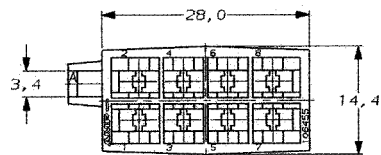

8pol. Flachstecker-Gehäuse:

Best.-Nr. **106455-3**, grau
Best.-Nr. **106455-4**, braun

8 Positions Tab Housing:

Part No. **106455-3**, grey
Part No. **106455-4**, brown