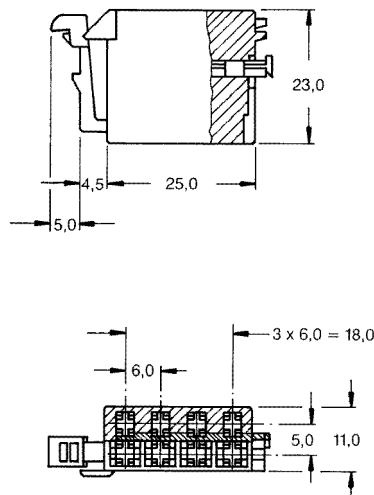

Passend zu

8poliges Flachsteckergehäuse:
Best.-Nr. **106455-3**, siehe Seite 76

8polig:
Best.-Nr. **964408-1**
(andere Blechverrastung)

Passend zu

8poliges Flachsteckergehäuse:
Best.-Nr. **106455-3**, siehe Seite 76

**Junior Timer and
Junior Power Timer
Housings for
Car Radio Application
according to
ISO-TC 22/WG 5**

Type A

8 Positions:
Part No. **962189-1**

Mating with

8 Positions Tab Housing:
Part No. **106455-3**, see Page 76

8 Positions:
Part No. **963120-1**
(with second Locking Feature)

Mating with

8 Positions Tab Housing:
Part No. **106455-3**, see Page 76

8 Positions:
Part No. **964408-1**
(different Clips)

Mating with

8 Positions Tab Housing:
Part No. **106455-3**, see Page 76