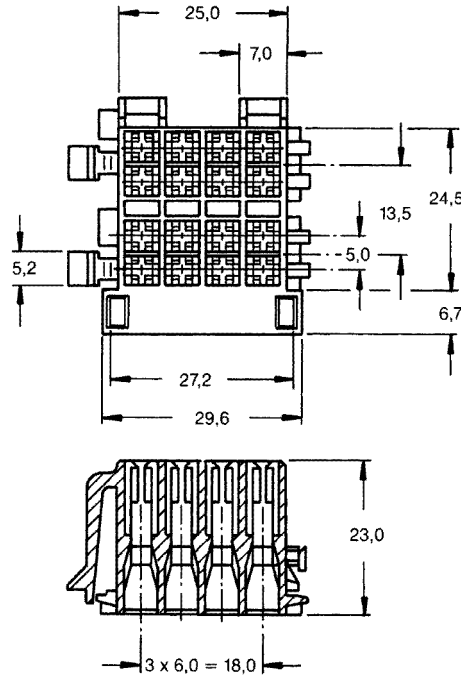

**10polig:**  
Best.-Nr. **964410-1**  
(andere Blechverrastung)

**Passend zu**

**10poliges Flachsteckergehäuse:**  
Best.-Nr. **106456-1**, siehe Seite 76

**10 Positions:**  
Part No. **964410-1**  
(different Clips)

**Mating with**

**10 Positions Tab Housing:**  
Part No. **106456-1**, see Page 76

**Junior Timer- und Junior Power Timer-Gehäuse für Autoradio-Anschluß nach ISO-TC 22/WG 5 (Fortsetzung)**

**Junior Timer and Junior Power Timer Housings for Car Radio Application according to ISO-TC 22/WG 5 (continued)**

**Typ A + B**

**Type A + B**

**16polig:**  
(auf Anfrage)

**16 Positions:**  
(on request)

**8pol. Flachstecker-Gehäuse:**

Best.-Nr. **106455-3**, grau  
Best.-Nr. **106455-4**, braun

**8 Positions Tab Housing:**

Part No. **106455-3**, grey  
Part No. **106455-4**, brown

**10poliges Flachstecker-Gehäuse:**

Best.-Nr. **106456-1**, schwarz

**10 Positions Tab Housing:**

Part No. **106456-1**, black