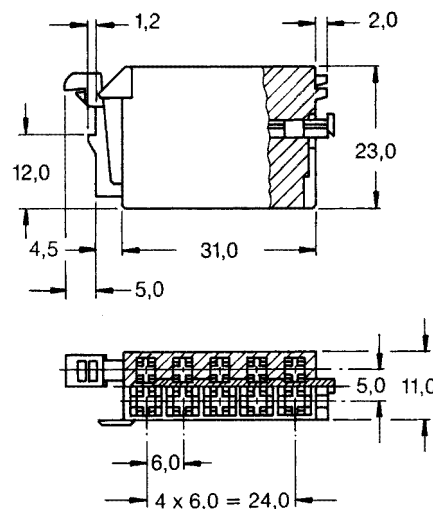

### Type C

**10 Positions:**  
Part No. **962191-1**

**Mating with**

**10 Positions Tab Housing:**  
Part No. **106456-1**, see Page 76

**10polig:**  
Best.-Nr. **963122-1**  
(mit zweiter Kontaktsicherung)

**Passend zu**

**10poliges Flachsteckergehäuse:**  
Best.-Nr. **106456-1**, siehe Seite 76

**10 Positions**  
Part No. **963122-1**  
(with second Locking Feature)

**Mating with**

**10 Positions Tab Housing:**  
Part No. **106456-1**, see Page 76