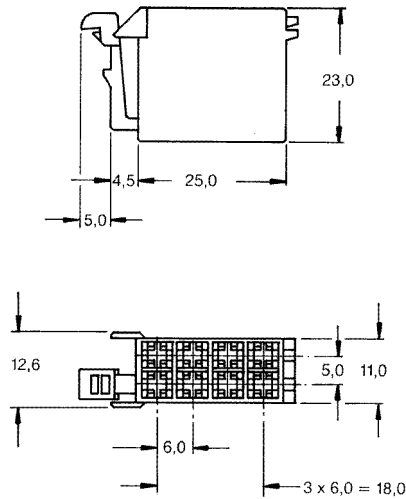

**Junior Timer-  
und Junior Power Timer-  
Gehäuse für  
Autoradio-Anschluß  
nach  
ISO-TC 22/WG 5**

**Typ A**

**8polig:**  
Best.-Nr. **962189-1**

**Passend zu**

**8poliges Flachsteckergehäuse:**  
Best.-Nr. **106455-3**, siehe Seite 76