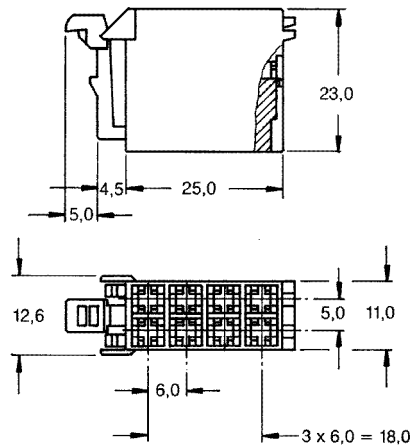

Junior Timer- und Junior Power Timer-Gehäuse für Autoradio-Anschluß nach ISO-TC 22/WG 5 (Fortsetzung)

Typ B

8polig:
Best.-Nr. **962191-1**

Passend zu

8poliges Flachsteckergehäuse:
Best.-Nr. **106455-3**, siehe Seite 76

8polig:
Best.-Nr. **963121-1**
(mit zweiter Kontaktsicherung)

Passend zu

8poliges Flachsteckergehäuse:
Best.-Nr. **106455-3**, siehe Seite 76

8polig:
Best.-Nr. **964409-1**
(andere Blechverrastung)

Passend zu

8poliges Flachsteckergehäuse:
Best.-Nr. **106455-3**, siehe Seite 76

Junior Timer and Junior Power Timer Housings for Car Radio Application according to ISO-TC 22/WG 5 (continued)

Type B

8 Positions:
Part No. **962191-1**

Mating with

8 Positions Tab Housing:
Part No. **106455-3**, see Page 76

8 Positions:
Part No. **963121-1**
(with second Locking Feature)

Mating with

8 Positions Tab Housing:
Part No. **106455-3**, see Page 76

8 Positions:
Part No. **964409-1**
(different Clips)

Mating with

8 Positions Tab Housing:
Part No. **106455-3**, see Page 76